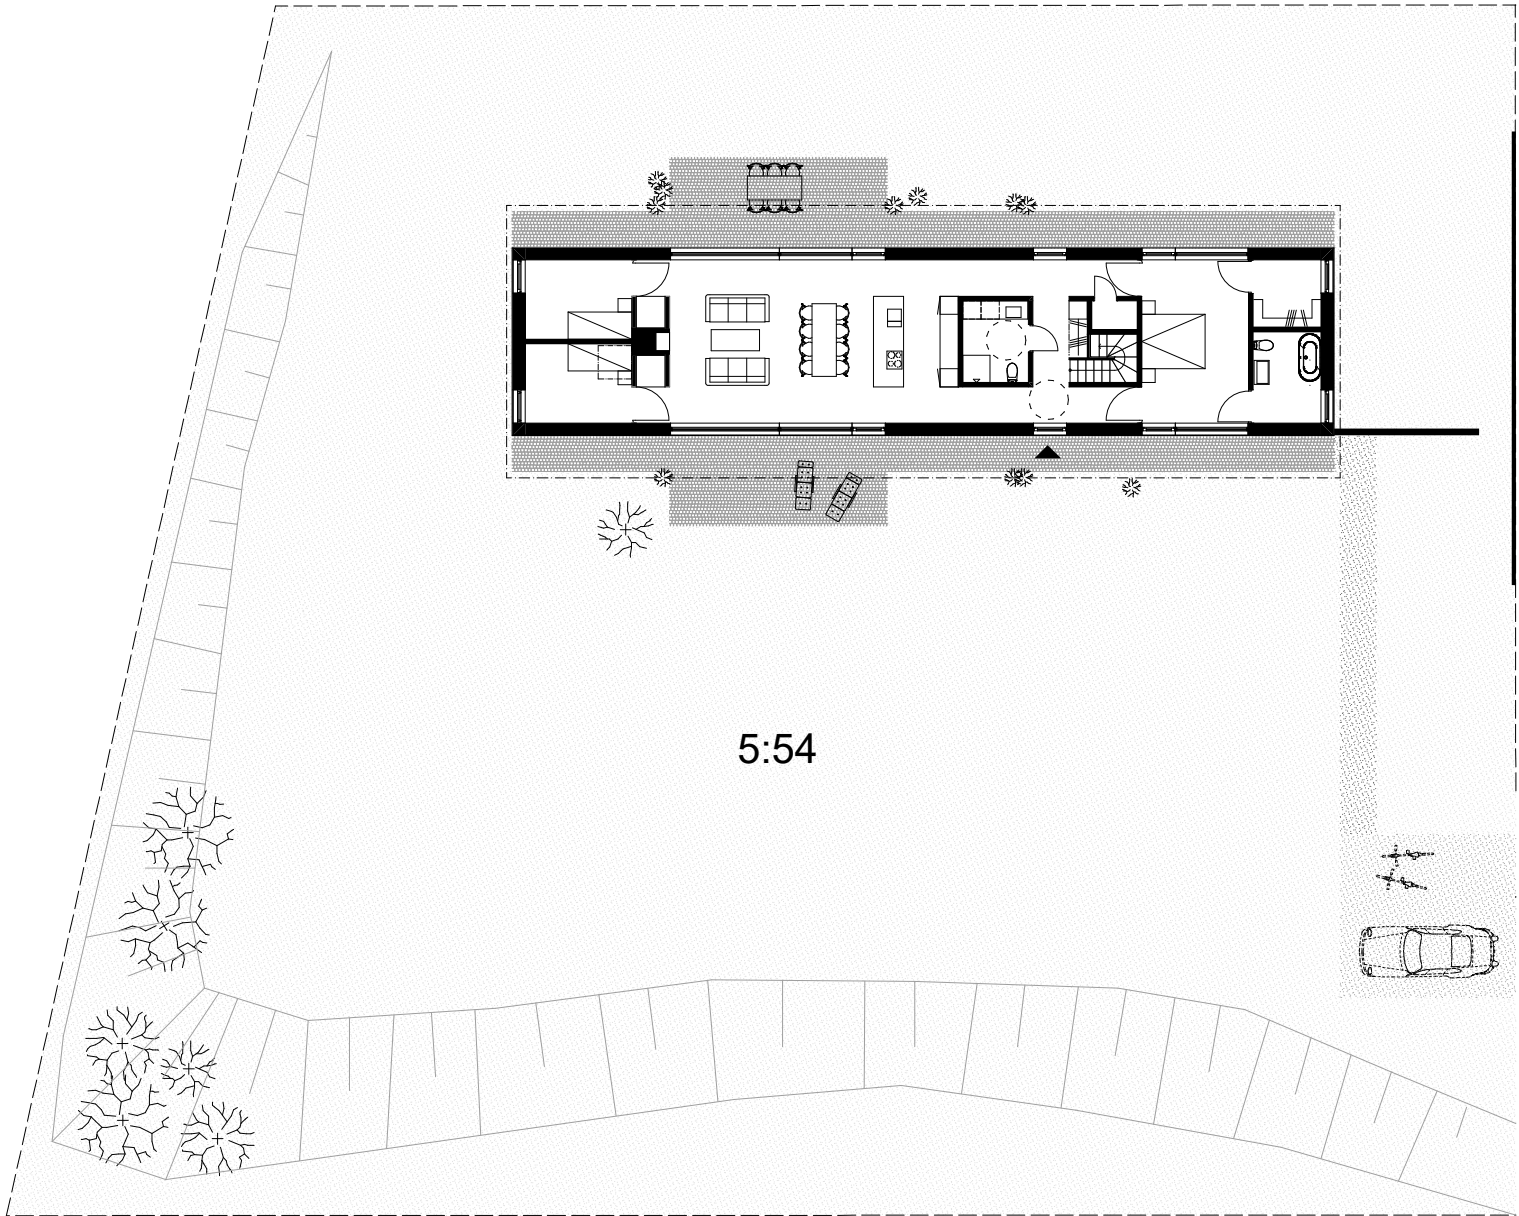

# HÖRUPS BACKE 5:54

5 ROK ca 205kvm  
TOMTSTORLEK: ca 1820 kvm  
BIAREA: ca 20kvm förråd/loft

5:54