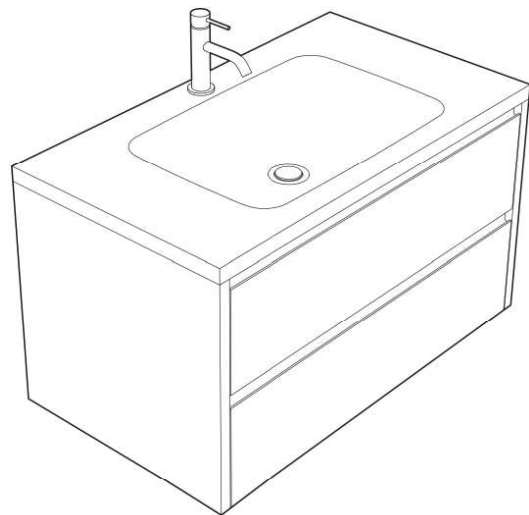

Kommod / Stomme Ballingslöv