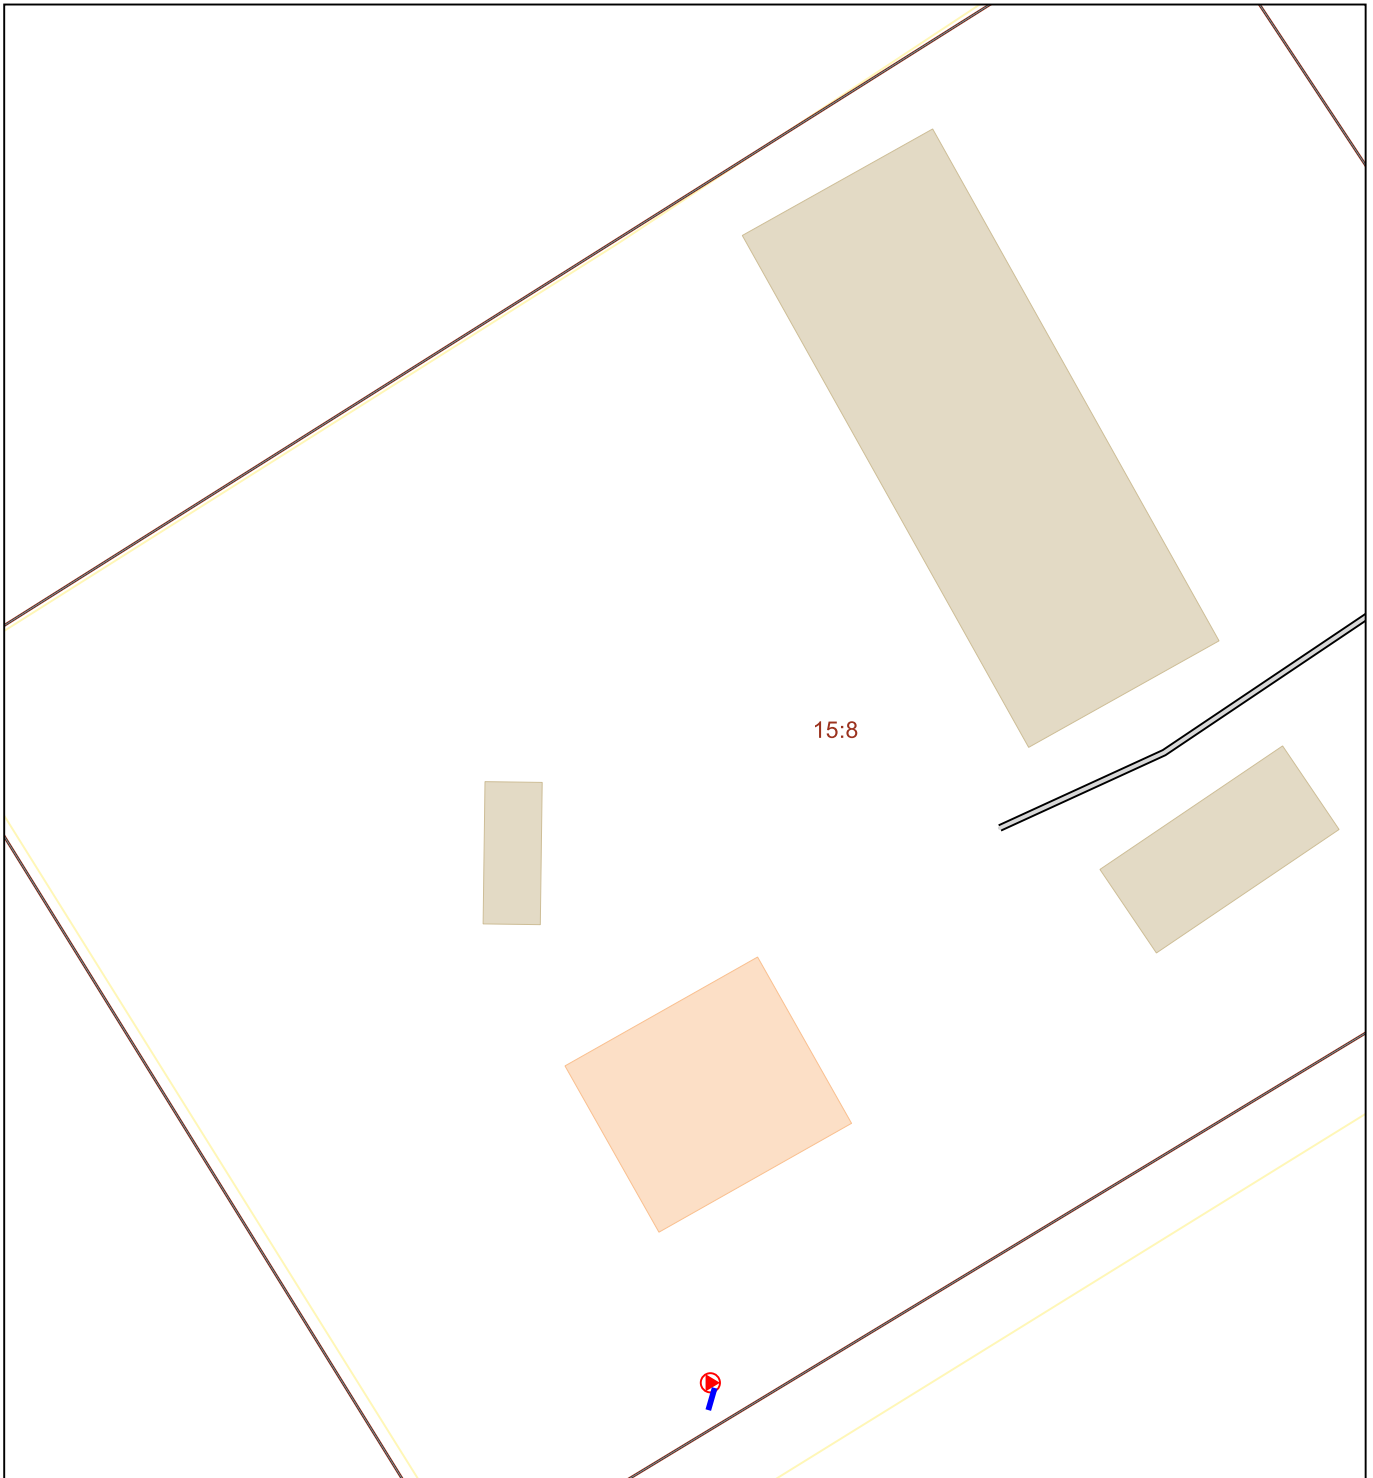

Hammenhög 15:8

Koordinatsystem plan: SWEREF 991330
Koordinatsystem höjd: RH 2000

----- Fastighetsgräns

Datum
2024-03-13

Skala
1:400